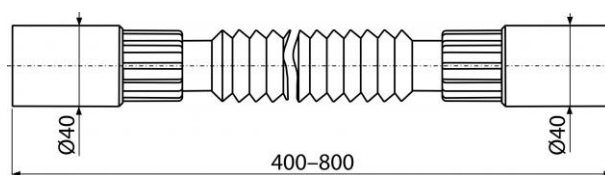

101 H

Flexi propojení 40×40

Použití:

Pro propojení odpadních soustav s vnitřní kanalizací

Vlastnosti:

- Připojení Ø40/40 mm
- Nastavitelná délka 400 - 800 mm
- Materiál: polyethylen

Rozsah dodávky:

- Flexi hadice

Objednací číslo:

Kód	EAN
101 H	8595580502911

101 H

Flexi propojení 40×40

Záruka:

2/2 let

Hmotnost (kus)	0,1214 kg
Hmotnost (balení)	12,14 kg
Hmotnost (paleta)	214,24 kg
Rozměr (kus)	400×40×40 mm
Rozměr (balení)	590×430×390 mm
Množství (balení)	100 ks
Množství (paleta)	1600 ks