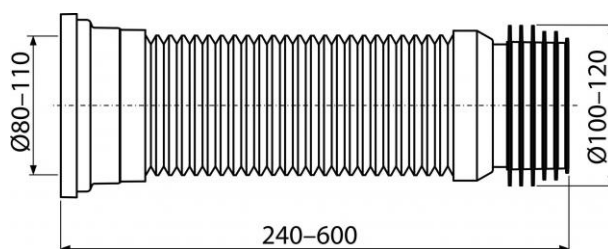

A97

Flexi napojení k WC

Použití:

Pro připojení WC na odpadní potrubí

Vlastnosti:

- Průměr připojení 80/110 x 100/120 mm
- Nastavitelná délka 240 - 600 mm
- Materiál: polypropylen

Rozsah dodávky:

- Flexi hadice
- Těsnění

Objednací číslo:

Kód	EAN
A97	8594045933468

A97

Flexi napojení k WC

Záruka:

2/2 let

Hmotnost (kus)	0,5396 kg
Hmotnost (balení)	10,2920 kg
Hmotnost (paleta)	kg
Rozměr (kus)	280×120×120 mm
Rozměr (balení)	590×430×390 mm
Množství (balení)	20 ks
Množství (paleta)	320 ks